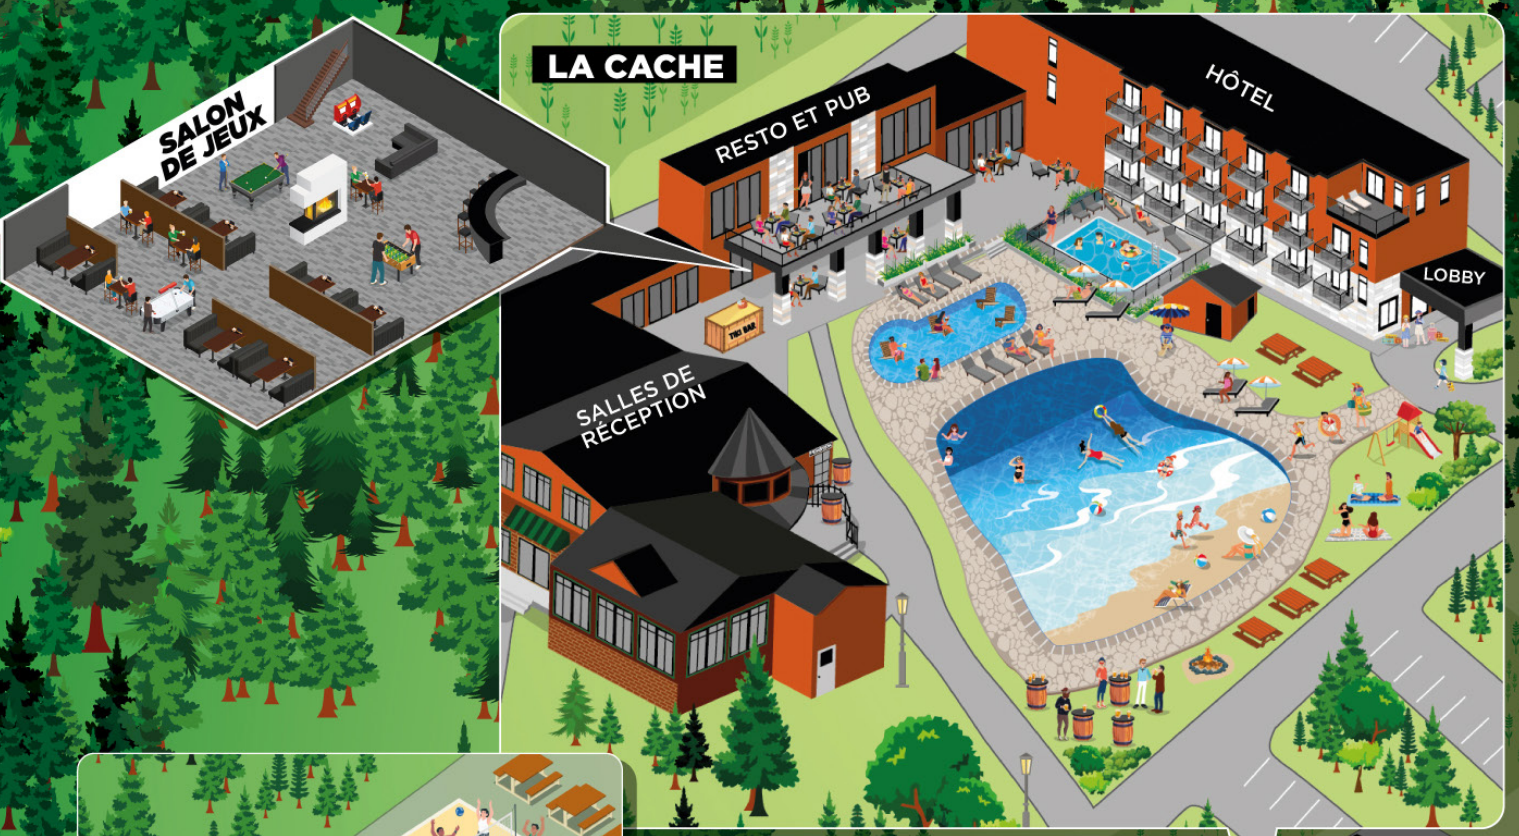

LA CACHE

HÔTEL | CHALETS | SPA

LA CACHE

RESTO ET PUB

HÔTEL

LOBBY

SALLES DE RECEPTION

ÉVÉNEMENTS

NOAH SPA

HÔTEL

Rue du Boisé-du-Vigneron

NOAH SPA

SALLES DE SOINS

BASSIN EAUNERGIQUE

SPA EXTERIEUR

ZONE DETENTE

CHAPELLE

RESTO ET PUB

Rue Olivia

Rue du Boisé-du-Vigneron

Rue John

Rue Liána

Entrée Woodloiparc

Rue Drouin